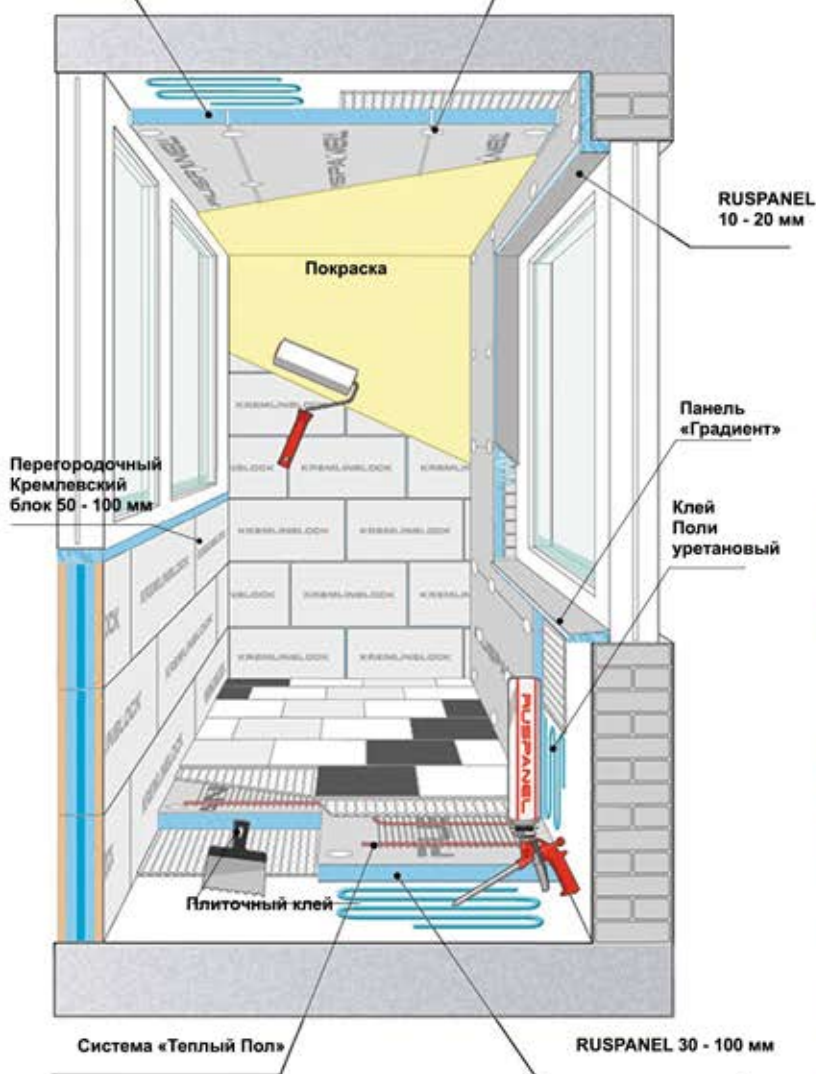

Мой Балкон - Территория Комфорта!

RUSPANEL / БАЛКОН / ЛОДЖИЯ / ТЕРРАСА

- ✓ **ИДЕАЛЬНОЕ РЕШЕНИЕ** для УТЕПЛЕНИЯ *парапеты, пол, потолок*
- ✓ **ИСКЛЮЧИТЕЛЬНО** под ОТДЕЛКУ *покраска, кафель, ламинат*
- ✓ **ЛУЧШИЙ ВАРИАНТ** БАЛКОН + ЖИЛАЯ ЗОНА *идентичная отделка*
- ✓ **НАДЕЖНАЯ ЭКСПЛУАТАЦИЯ** *комфортно, надежно, навсегда*

• ЭКСПЛУАТАЦИЯ

Надежная изоляционная система
Результат высокого уровня
Предохранение отделки
от деформации
Исключает выпадение конденсата,
плесени, грибка
Срок службы - 50 лет

RUSPANEL 30 - 100 мм   Дюбель с шайбой RUSPANEL

• ТЕХНОЛОГИЧНОСТЬ

Легкий вес
Различная толщина утеплителя
Применение по всему спектру
Единый изоляционный контур
Готовность под отделку
100% гидроизоляция
Изоляционный блок для парапета
Снижение трудозатрат
Технологичный монтаж
Готовность под систему ТЕПЛЫЙ ПОЛ
Выравнивание поверхностей
Вместо стяжки
Отсутствие мокрых работ