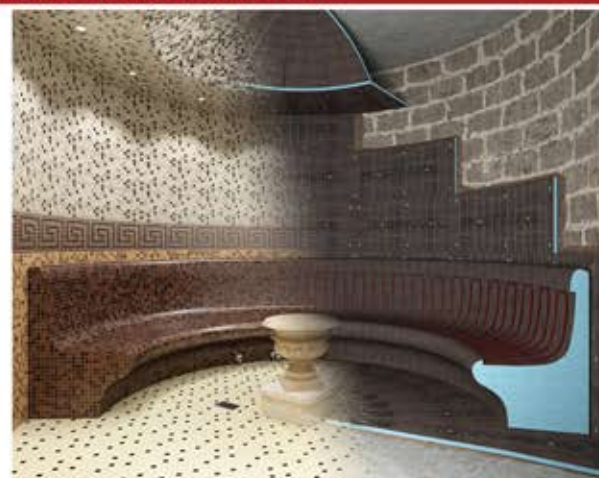

Ruspanel Wellnes / Влажная Зона / Паровая Баня / Натат / Бассейн

Конструктивность • Изоляция • Основание
Закругление • 3D

- **Многофункциональность** Турецкие бани / Помывочные / Ванные комнаты / Бассейны Купели / Мебель для ванной / Столешницы / Душевые кабины
- **Отличное Сочетание** Гидро / Теплоизоляционное Основание Конструктивность Радиусных Решений Демпферное основание / Готовность под отделку / Сохранение финишного материала / Надежная эксплуатация
- **Технологичный монтаж** Легкий вес / Простая обработка / Не требует квалификации Ассортимент толщин / Многофункциональность применения